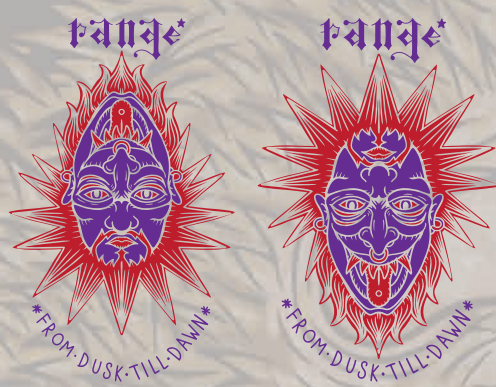

SIZE : M,L,XL,XXL PRICE : ¥8,800 DELI : 10月中旬

10oz裏パイル生地。人気のbat markのプリントが入るzip up parka。フードにはロゴが入ります。

rg20f-sw06 **up side down logo hoody**

COLOR : h.grey, black, white, navy SIZE : M,L,XL,XXL

PRICE : ¥8,800 DELI : 10月中旬

10oz裏パイル生地。range★ロゴが逆さに入ったパーカー。ロゴプリントも通常と異なるフレッシュな配色です。

rg20f-sw07 **spicky beard man hoody**

COLOR : h.grey, black, white SIZE : M,L,XL,XXL

PRICE : ¥9,200 DELI : 10月中旬

10oz裏パイル生地。前面にポケットが無いパーカーなので大きめのプリントが入ります。前後に逆さ絵になったプリントが入ります。

rg20f-sw10 **rg 1star hoody**

COLOR : black, white, H.gray, navy SIZE : M,L,XL,XXL

PRICE : ¥9,200 DELI : 11月上旬

10oz裏起毛生地。手書きのオールスターが雰囲気バツグンのパーカー。袖に★、背中にe-starがプリントで入ります。

range★

rg20f-sw08 **Gold Feather hoody**