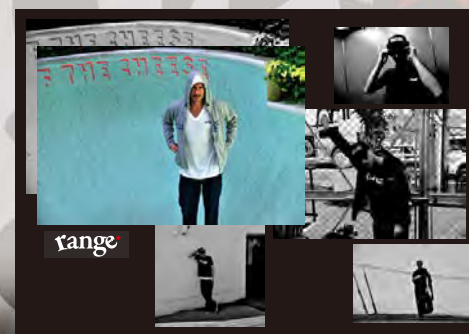

rg20f-ls04 **Destiny always LS tee**

COLOR : black, white, purple, red SIZE : S,M,L,XL,XXL  
 PRICE : ¥5,500 DELI : 9月下旬  
 背中に「運命は勇者に味方する」という人生の真理を突いたメッセージが入る。  
 胸にはロゴが、袖には★がプリントで入ります。

Destiny always on a brave man side

rg20f-ls02 **up side down LS tee**

COLOR : black, white, H.gray, purple  
 SIZE : S,M,L,XL,XXL PRICE : ¥5,200 DELI : 10月中旬  
 range★ロゴが逆さに入ったロンT。ロゴプリントも通常と異なるフレッシュな配色です。

rg20f-ls05 **rg photo LS tee**

COLOR : black, white, H.gray SIZE : S,M,L,XL,XXL  
 PRICE : ¥6,300 DELI : 9月下旬  
 range★のスタイリッシュな写真を集めたphotoプリントロンT。

rg20f-ls06 **spicky beard man LS tee**

COLOR : black, white SIZE : S,M,L,XL,XXL  
 PRICE : ¥5,800 DELI : 10月中旬  
 前後に逆さ絵になったプリントが入るロント。

rg20sp-ls01 **rg back side zipper L/S tee**

COLOR : black, white  
 SIZE : S,M,L,XL,XXL PRICE : ¥5,700 DELI : 9月下旬  
 20springで人気だったジッパープリントが胸、背中、袖に入るロント。