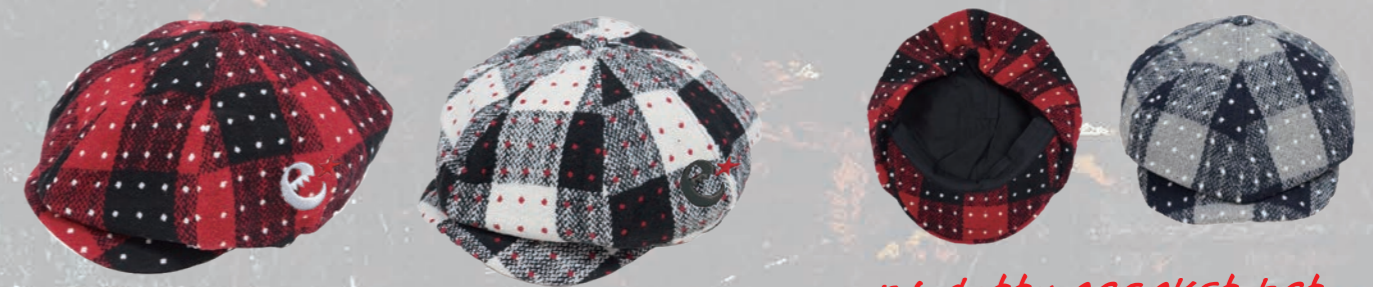

rg21f-ht01 *rg dotted cascket hat*

COLOR : blk/red, blk/wht SIZE : 1size PRICE : ¥3,900 DELI : 10月中旬
ドット生地のカスケットハット。