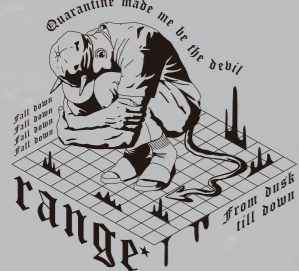

rg21f-ls05

dawn from horizon LS tee

COLOR : white, black, h.grey, olive
SIZE : S,M,L,XL,XXL
PRICE : ¥5,800 DELI : 10月中旬

地平線から登るrange★ロゴ。こんな時代でもGoUpして行きたいという想いを込めたグラフィック。美色のブルーも注目ポイント