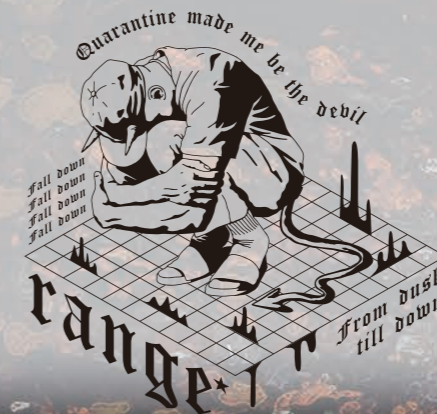

Tシャツで大人気のD&C shadow グラフィックをパーカーに移植。  
間違いなく売れ筋になるアイテムです。おすすめ!

rg21jk05

*rg dawn front stand collar jkt*

COLOR : black, navy, camo

SIZE : M,L,XL

PRICE : ¥13,800 DELI : 10月下旬

昨年好評だったフロント部分がダウンになった  
ジャケットをリニューアル。  
フードから立ち襟になってよりスタイリッシュになりました。  
dawn front straight pantsとセットアップ可能です。

rg21f-sw02

*quarantine back print hoody*

COLOR : black, white SIZE : M,L,XL,XXL

PRICE : ¥9,800 DELI : 10月中旬

「隔離が俺をデビルにした」という痛烈なメッセージ入りの  
見れば見るほどシュールなDevil NEWグラフィック。  
背中と袖の変形ロゴプリントもスタイリッシュ。おすすめです!!

rg21f-sw03 *Love skull hoody*