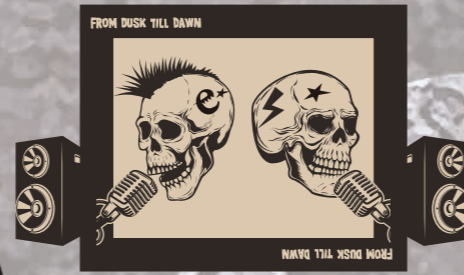

rg22sp-ls02 *Barcode LS tee*

COLOR : white, green, H.gray, light purple
SIZE : M,L,XL,XXL PRICE : ¥5,200 DELI : 3月中旬
実際にスキャンしたりカメラで読み込める
バーコードとQRコードをプリントしたロンT

SCAN ME