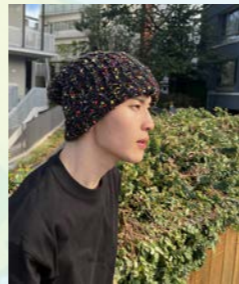

rgreg-ht01
range original snap back cap

COLOR : black/white, black/black, navy, white, Tiffany
SIZE : 1size PRICE : ¥4,200 DELI : 10月上旬