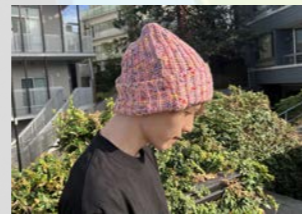

rgreg-ht01
range original snap back cap

COLOR : black/white, black/black, navy, white, Tiffany
SIZE : 1size PRICE : ¥4,200 DELI : 10月上旬