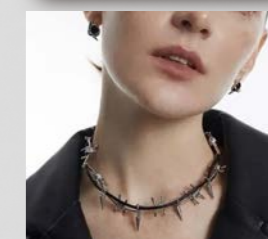

rg barbed wire necklace

COLOR : silver
SIZE : 1size PRICE : ¥3,500
DELI : 10月上旬