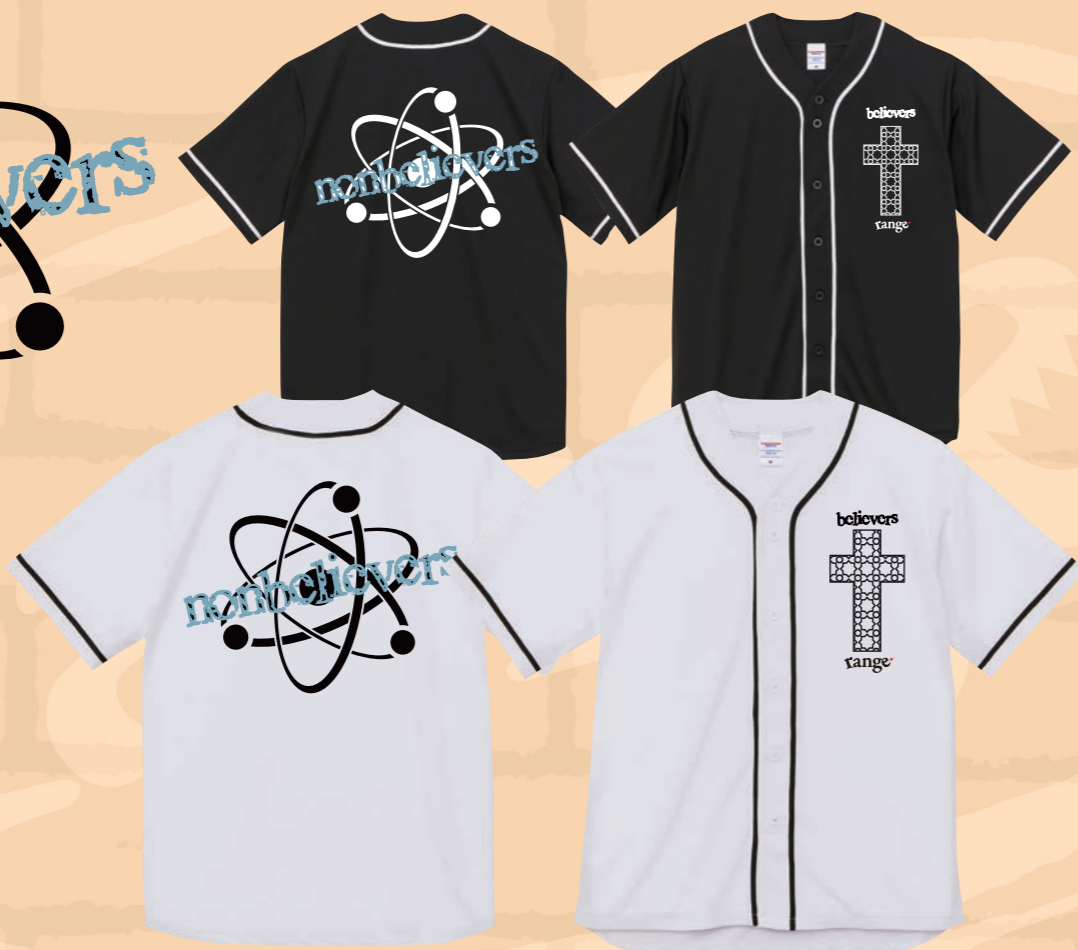

rg23sm-sh04 **rg nonbeliever base ball shirts**

COLOR : white, black SIZE : M,L,XL,XXL PRICE : ¥7,000 (XXL ¥7,500) DELI : 6月上旬

胸には十字架と信じる人というメッセージ。

背中には核を表す記号と信じない人というメッセージが入るポリ100%のベースボールシャツ。

吸水速乾のドライ生地なので着心地も良しです。おすすめ。