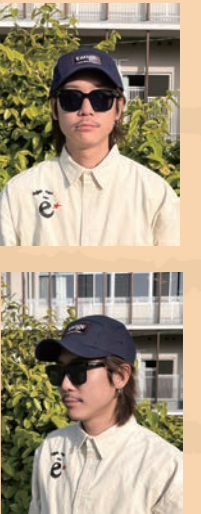

rgreg-bg01.2  
**range logo back pack 2**

COLOR : black  
 SIZE : 1size  
 PRICE : ¥8,800  
 DELI : 5月下旬

rgreg-ac51 **rg long wallet 2**

COLOR : black, camo SIZE : 1size PRICE : ¥7,500 DELI : 5月下旬

rg23sm-ac01  
**rg thick FXXK 偏光レンズsunglasses**

COLOR : mad blk/blue, blk/lt.gray SIZE : 1size  
 PRICE : ¥3,000 DELI : 6月上旬

幅が太めのセルの売れ筋シェイプのサングラス。グラスは偏光なのでまぶしさやギラギラ感を和らげます。  
 ブルーレンズの方はマッド素材のセルになります。今年のおすすめのブルーレンズとライトグレーレンズの2色展開

rg23sm-ac02  
**rg square wild sunglasses**

COLOR : blk/lt.gray, blk/dark gray SIZE : 1size  
 PRICE : ¥2,800 DELI : 6月上旬

ワイルド感のあるスクエアシェイプのサングラス。  
 かなり雰囲気のあるサングラスです。ダークグレーとライトグレーの2色展開

rg23sm-ac03  
**rg top face sunglasses**

COLOR : blk/blue, blk/lt.gray, blk/green SIZE : 1size  
 PRICE : ¥2,800 DELI : 6月上旬