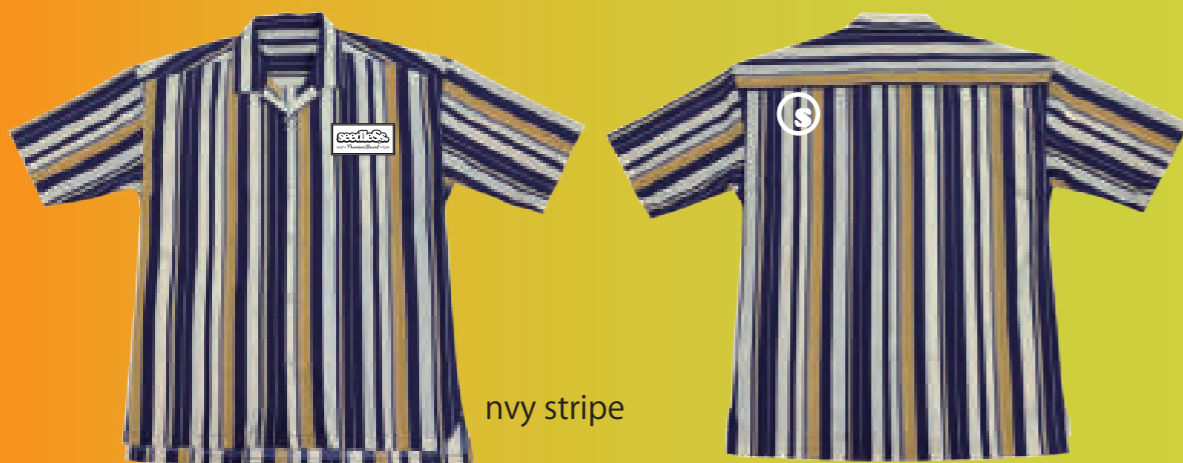

PRICE : ¥8,800 DELI : 6月中旬

幾何学的な模様のポリエステル生地のお洒落なシャツ

pnk x wht

blk x beige

sd20sp-sh02

sd T/C open collar s/s shirts

COLOR : black, navy,
white, beige

SIZE : S,M,L,XL

PRICE : ¥7,200

DELI : 6 中旬

綿ポリ素材の開襟シャツ。
ラウンドロゴが前後でプリントが入ります。

seedless Premium Brand

navy stripe

blk stripe

org stripe

seedless Premium Brand