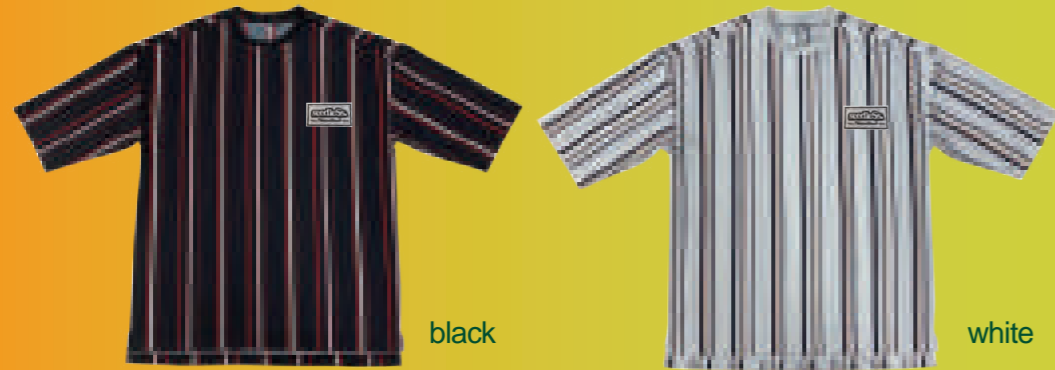

sd20sm-sh02 Fresh stripe shirts

ポリエステル生地の開襟シャツ。オススメです。

COLOR : blk stripe, org stripe, navy stripe SIZE : M,L PRICE : ¥8,800 DELI : 6月中旬

sd20sm-cs01 big size TC crew

T/C素材のオーバーサイズcrewに同色系かすれプリント。オススメです。

COLOR : white, black, beige, sax blue SIZE : 1 size PRICE : ¥5,800 DELI : 6月下旬

navy

black

white

sd20sm-cs02 **Over size stripe crew**

COLOR : white, black, navy SIZE :M,L

PRICE : ¥6,200 DELI : 6月中旬 ポリエステル生地の大人カッコいいcrew neck。オススメです。

sd20sp-st01

sd hemp cotton shorts