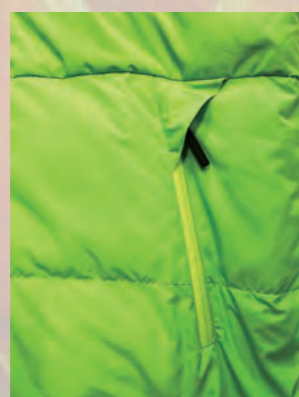

seedless®

2022 fall collection
Fried Rice Inc. / Tri-Eight Division

seedleSs⁺

sd22f-jk02 sd BOA hoody jkt

COLOR : black, natural, olive, brown SIZE : M,L,XL
PRICE : ¥14,800 DELI : 10月下旬

昨年好評だったsd fleece jktのhood付きアウターが登場!
ボアとポリエステル生地の切替えしが入ったボアhoodyジャケット。
レトロな雰囲気に加え防風のボア生地なので保温性も高く真冬でも頼りになる一枚。
裏地が付いてるので着脱も楽々。胸と背中ロゴはプリントです。

stash pocket

止水ジッパー

着用モデル:176cm,Lサイズ着用

sd22f-jk01 sd original reversible dawn jkt

COLOR : black/green SIZE : L,XL PRICE : ¥25,000 DELI : 10月中旬

撥水生地を使ったリバーシブルの中綿ジャケット。ポケットのジッパーも止水仕様で雨にも強いアウターです。

中綿はしっかり量が入っているので保温性も抜群です。

インナーやボトムスと合わせやすい黒と発色きれいな蛍光グリーンのリバーシブルなので一着で2着分の着こなしが可能。

それぞれの面には胸と背中にロゴが刺繍で入ります。

またフード部分にはseedleSsならではの隠しポケットも装備! この冬マストバイな一着です!!

seedleSs⁺
Premium Brand

sd22f-jk03 sd stand color over size fleeeeeece jkt