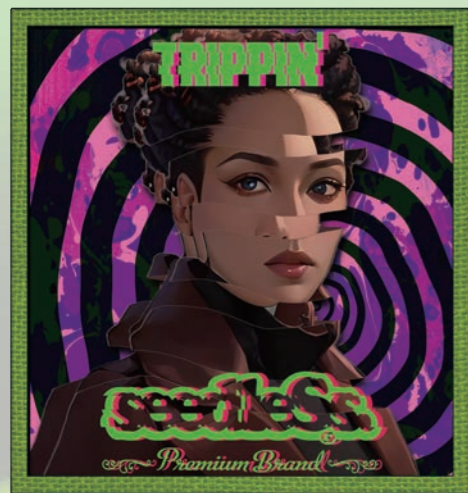

起毛がかったチェック生地をバイアスに仕上げたオリジナルのネルシャツ。  
胸のポケットは上部が配色になっています。  
胸、肘、背中ロゴは刺繍です。右襟の裏には小さな隠しポケットあり。  
シルエットはややゆったりめ。  
仕上がりも綺麗でこの秋冬一押しアイテムです。

sd23f-sho2 **sd plain over size shirts**

COLOR : white, black, beige SIZE : M,L PRICE : ¥11,800 DELI : 10月中旬  
70's ヒッピーカルチャーの香りのするサイケな花柄のROCKプリントシャツ。オーバーサイズのゆったりシルエット。

sdreg-ss01 **COOP REGULAR S/S TEE**

COLOR : white, black, green, purple, yellow, navy, H.grey, Bright green  
 SIZE : S,M,L,XL,XXL PRICE : ¥3,800 (XXL ¥4,100) DELI : 10月上旬  
 今季よりXXLは300円アップしました。

sd23f-ls02 **70's Flower ROCK LS tee**

COLOR : white, black, beige, lt.purple  
 SIZE : M,L,XL,XXL PRICE : ¥5,800 (XXL ¥6,100) DELI : 10月上旬  
 70's ヒッピーカルチャーの香りのするサイケな花柄のROCKプリントロングT

sd23f-ls01 **sd california zipper LS tee**

COLOR : white, black, beige, lime green  
 SIZE : M,L,XL,XXL PRICE : ¥6,000 (XXL ¥6,300) DELI : 10月上旬  
 zipperを開けばそこはカリフォルニア。  
 カリフォルニアのブランドseedleSsならではのグラフィック

sd23f-ls03 **nap in the green air LS tee**

COLOR : white, black, lt.purple, lime green, off pink  
 SIZE : M,L,XL,XXL PRICE : ¥5,800 (XXL ¥6,100) DELI : 10月上旬  
 laid backした南カリフォルニアらしいgreenなグラフィック

sd23f-ls04 **sd trippin' LS tee**